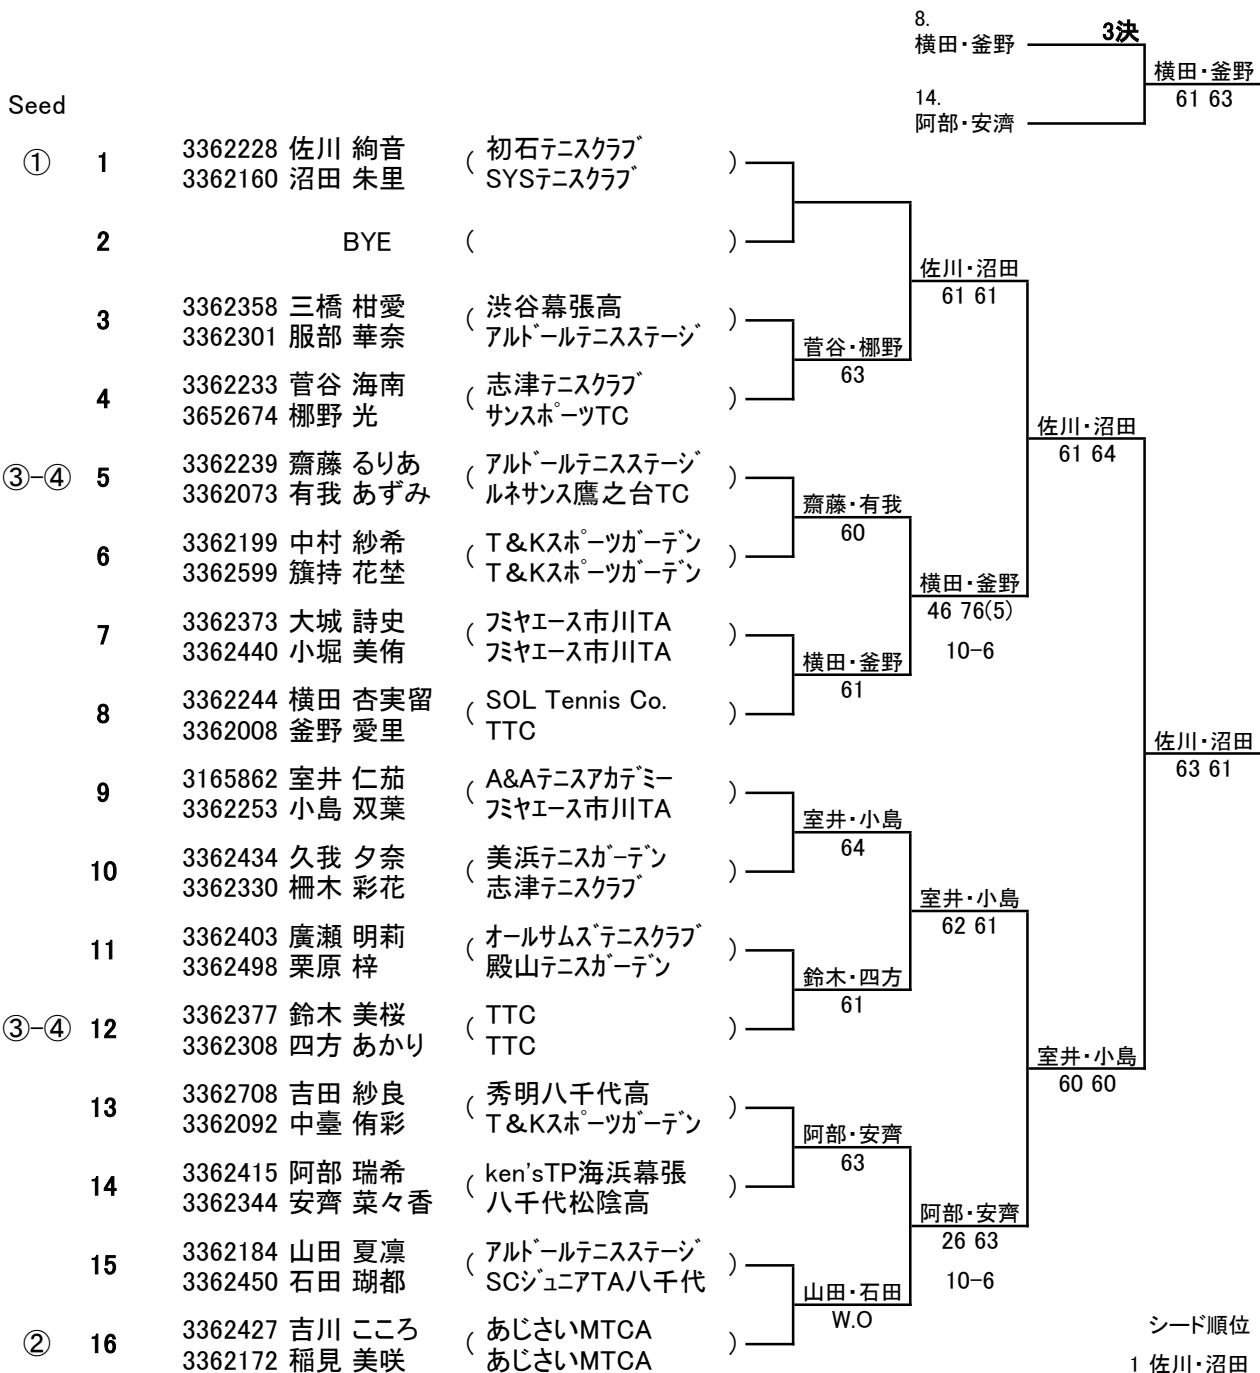

18歳以下 女子ダブルス 本戦

1R QF SF F

- シード順位
- 1 佐川・沼田
 - 2 吉川・稲見
 - 3 齋藤・有我
 - 4 鈴木・四方