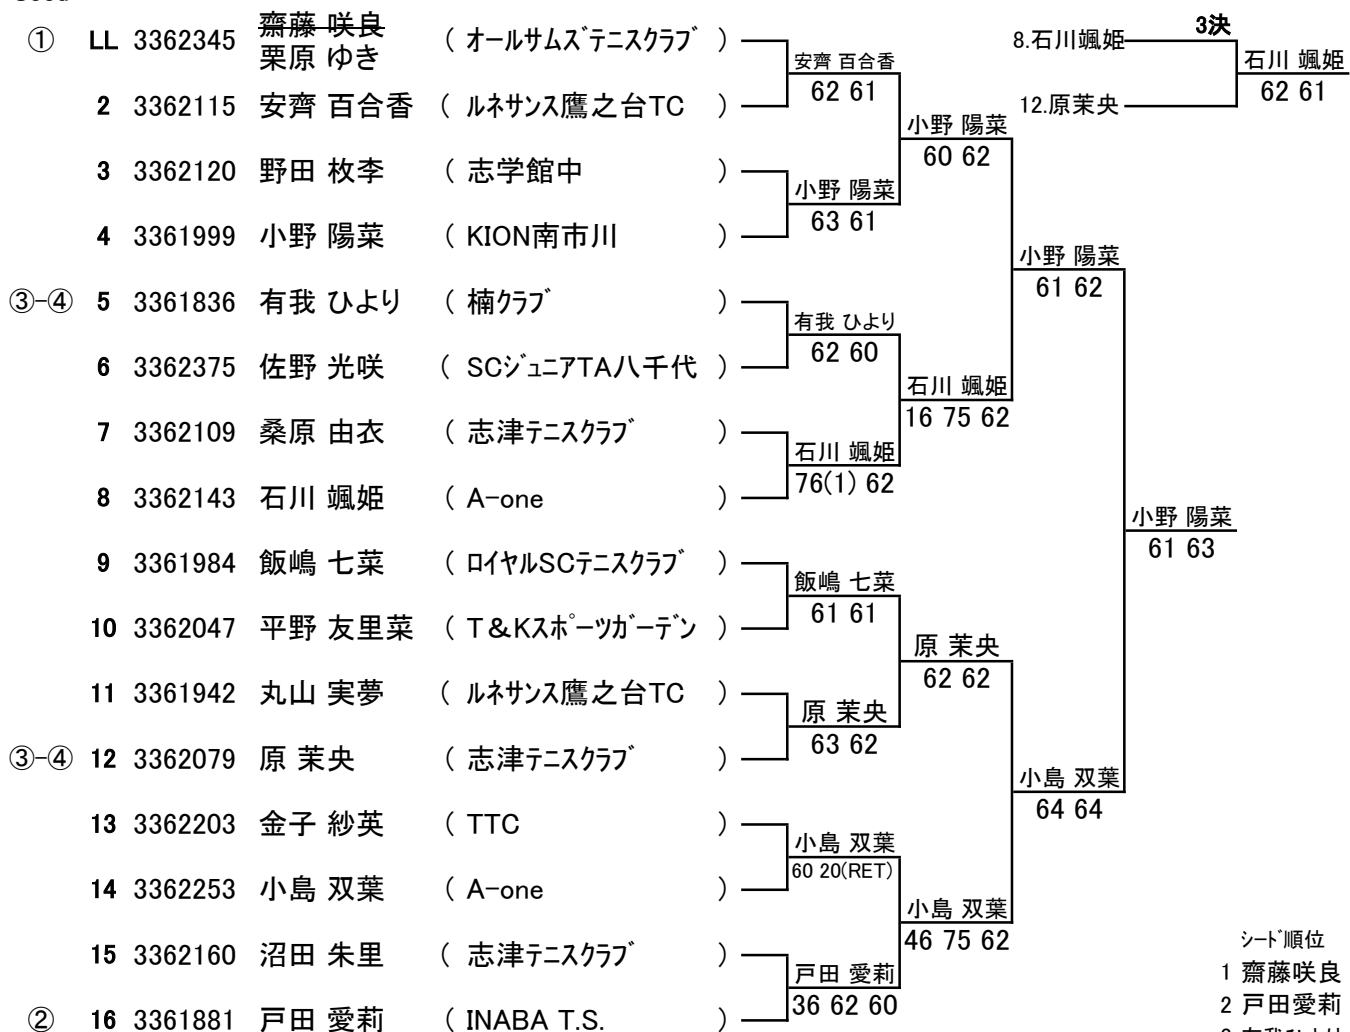

16歳以下 女子シングルス 本戦

1R QF SF F

Seed

- シード順位
 1 齋藤咲良
 2 戸田愛莉
 3 有我ひより
 4 原茉央