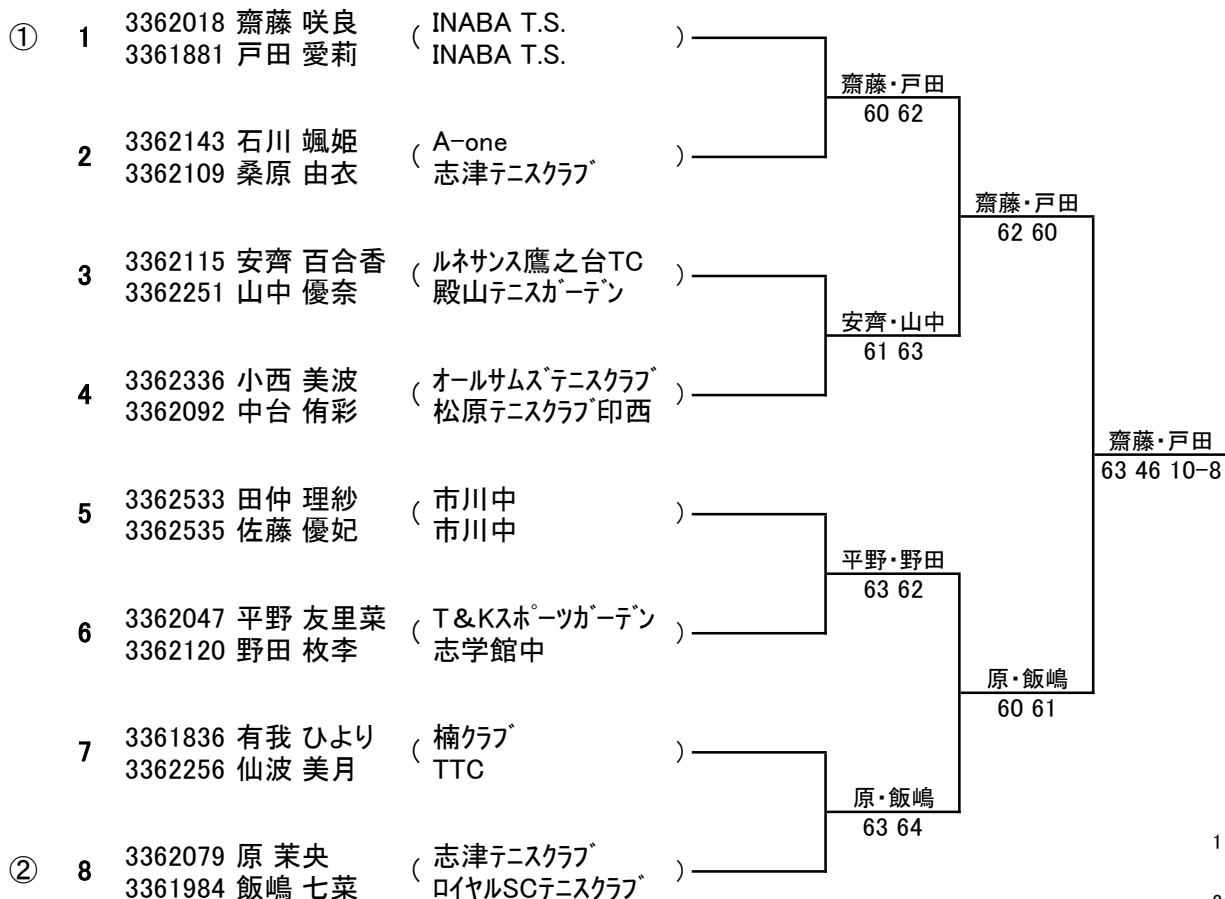

16歳以下 女子ダブルス 本戦

1R SF F

Seed

シード順位

1 齋藤咲良
戸田愛莉

2 原茉央
飯嶋七菜