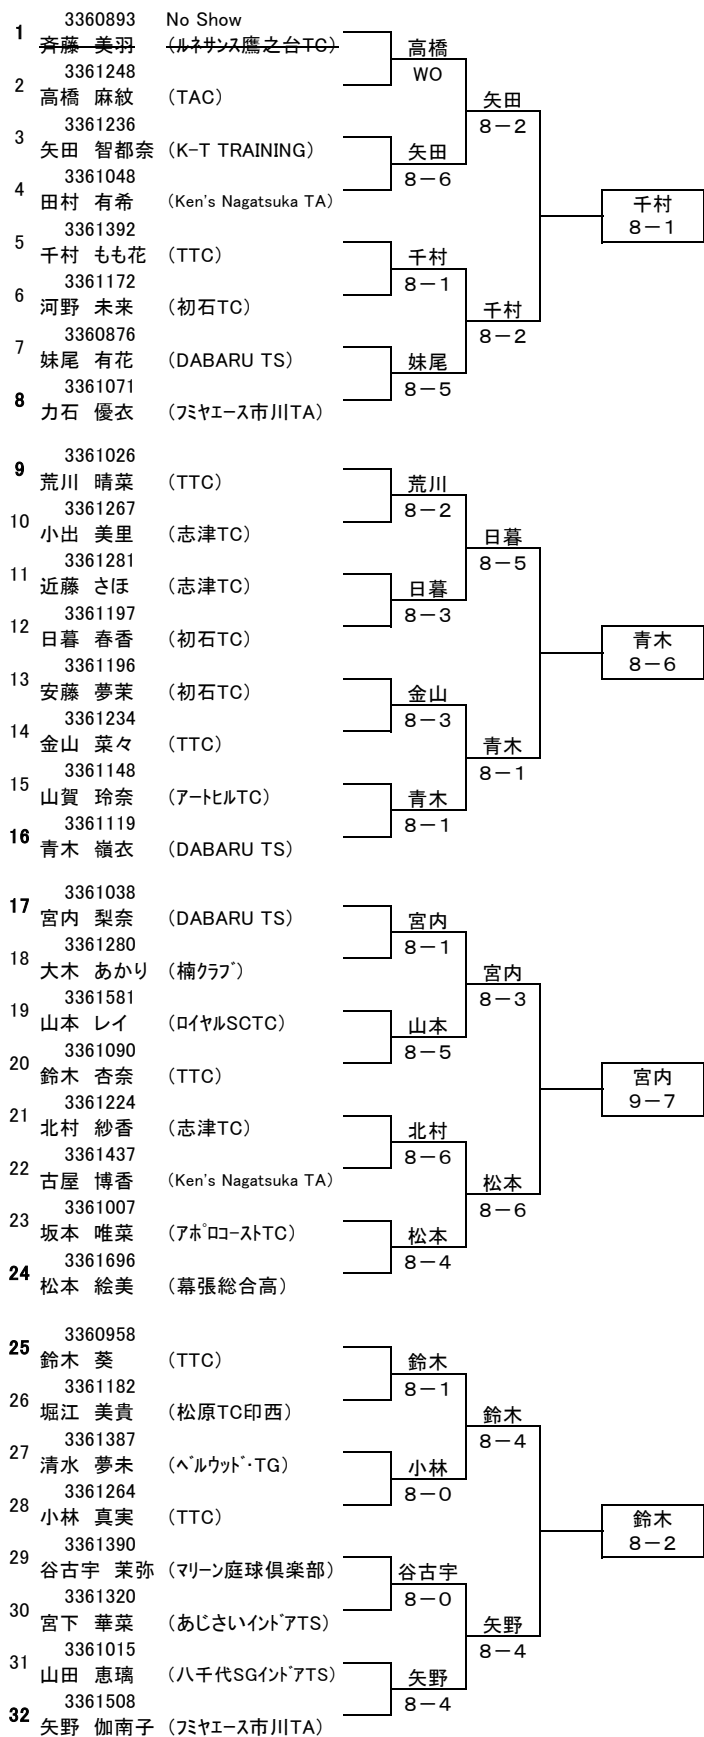

# 【女子予選】

補欠)

1	小出 美里	(志津TC)
2	羽柴 瑠夏	(SOL T.Co)
3	伊藤 絵玲菜	(ベルウッドTG)