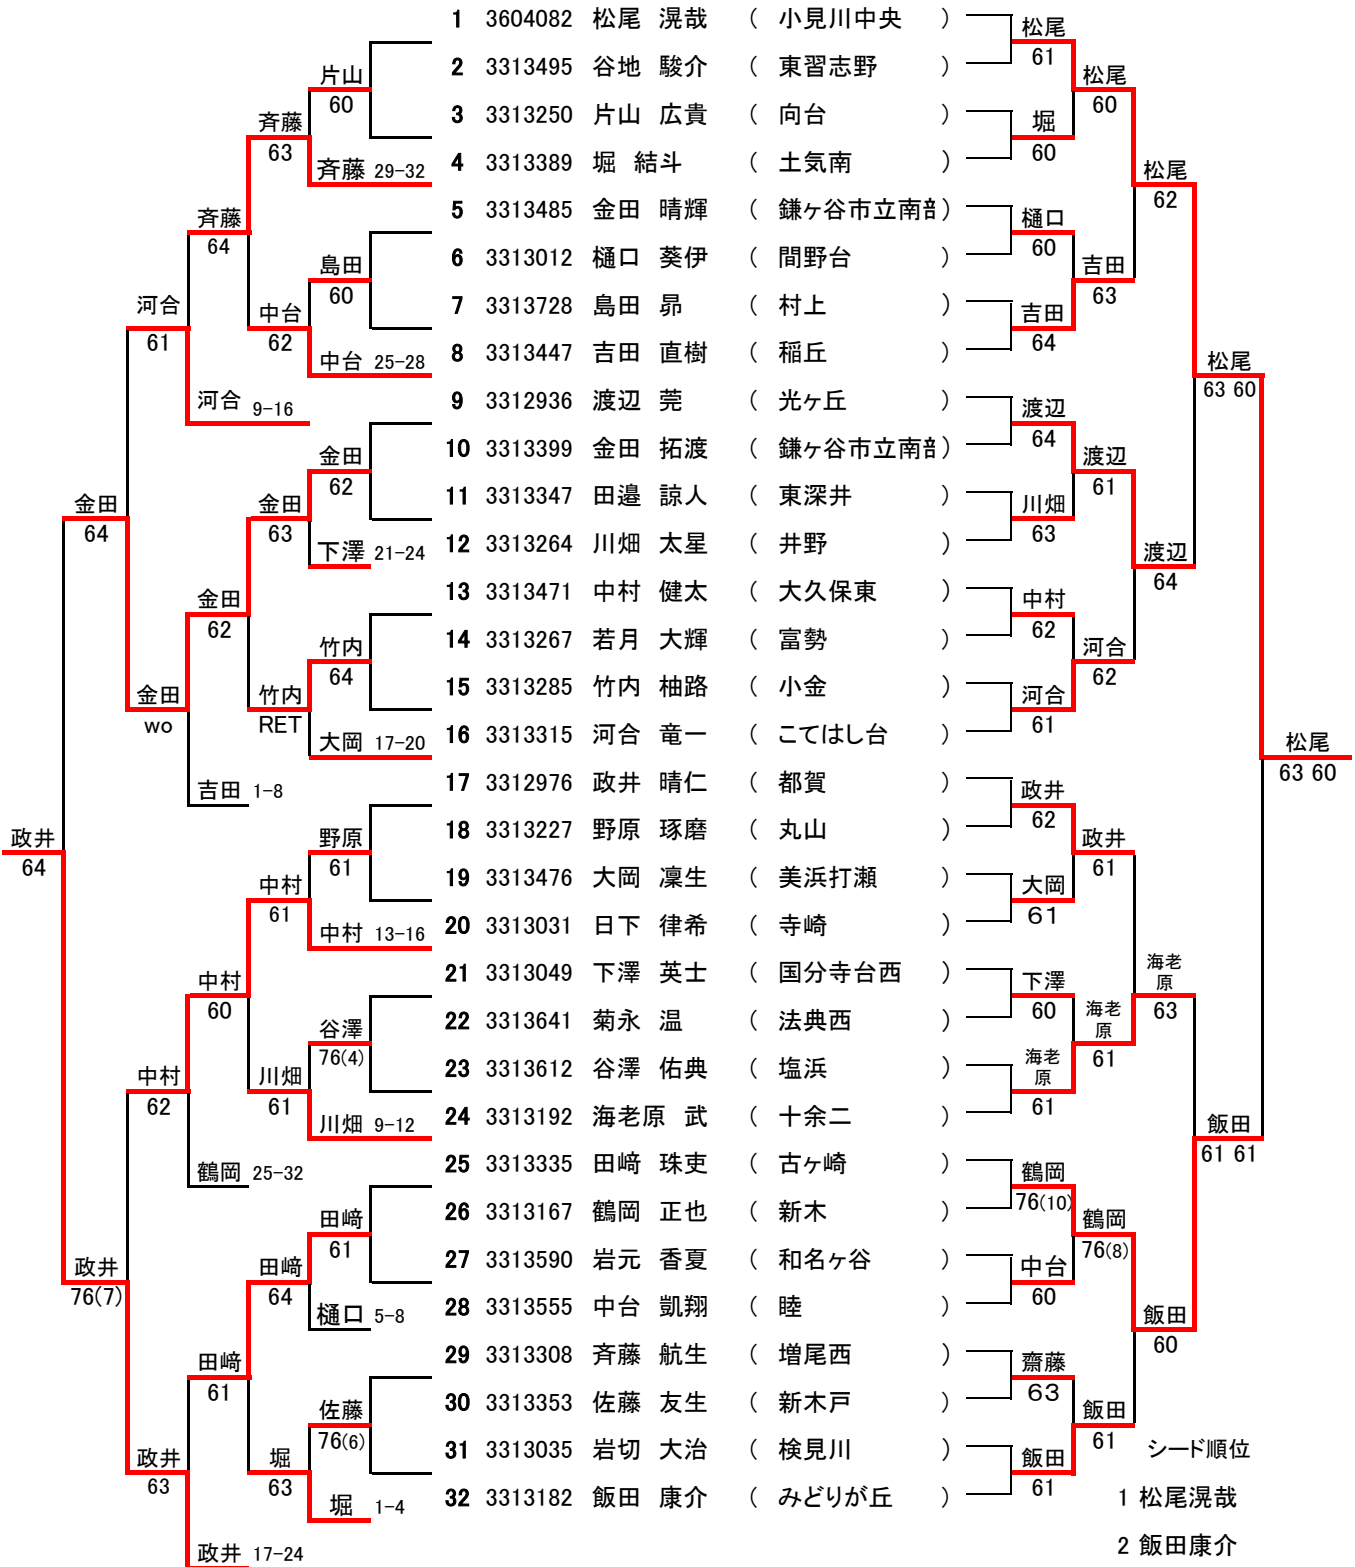

男子シングルス 本戦

フィードインコンソレーション

メインドロー

F SF QF 3R 2R 1R

小学校

1R 2R QF SF F

河合
本戦で対戦
済み

海老原
61 46 63