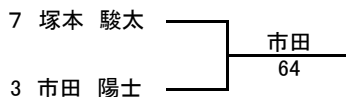

男子シングルス 本戦

フィードインコンソレーション

メイントロウ

F SF QF 3R 2R 1R

小学校 1R 2R QF SF F

シード順位

- 1 鶴岡正也
- 2 中村健太
- 3 中台凱翔
- 4 佐藤友生
- 5 堀結斗
- 6 片山広貴
- 7 下澤英士
- 8 山内日斗

7・8決