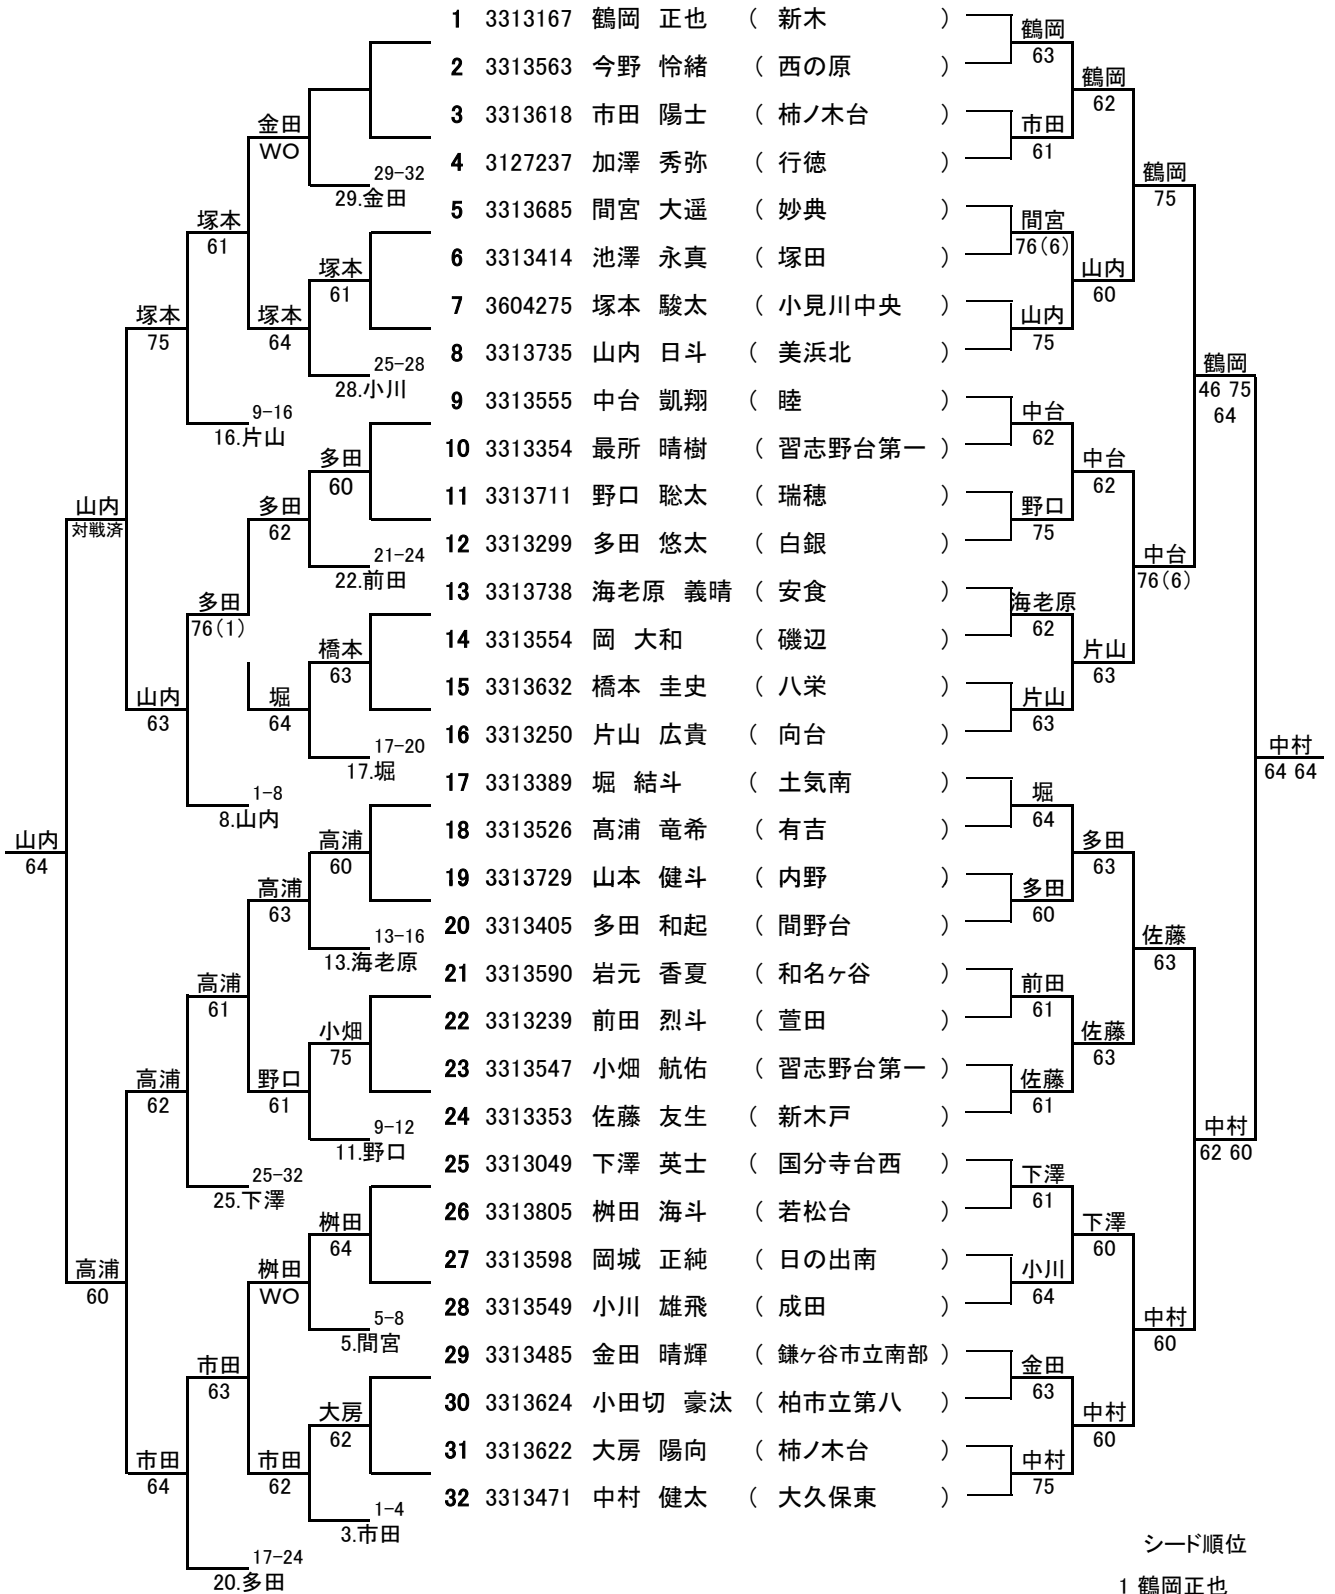

男子シングルス 本戦

フィードインコンソレーション

メイントロウ

F SF QF 3R 2R 1R

小学校 1R 2R QF SF F

シード順位

- 1 鶴岡正也
- 2 中村健太
- 3 中台凱翔
- 4 佐藤友生
- 5 堀結斗
- 6 片山広貴
- 7 下澤英士
- 8 山内日斗

7・8決