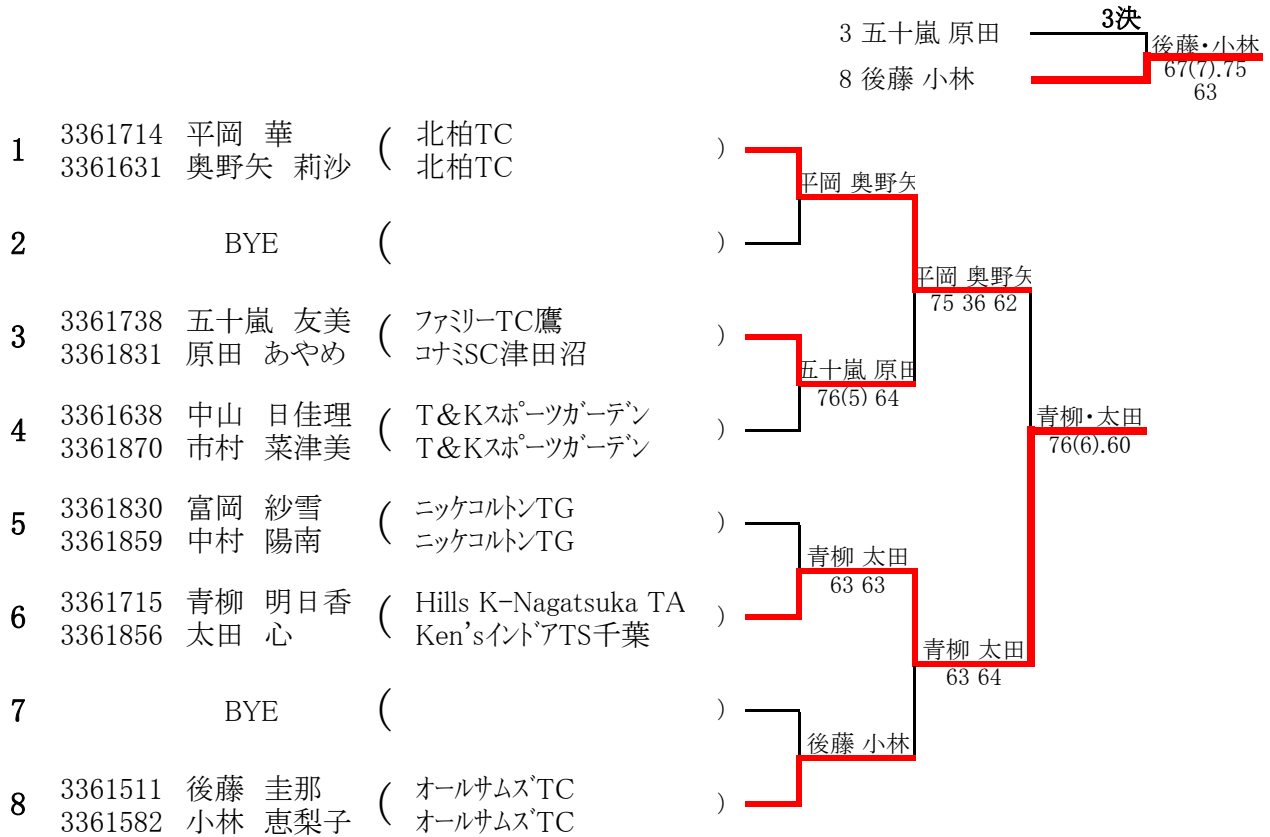

14才以下 女子ダブルス 本戦

1R SF F

シート順位

- 1 平岡 華
奥野矢 莉沙
- 2 後藤 圭那
小林 恵梨子